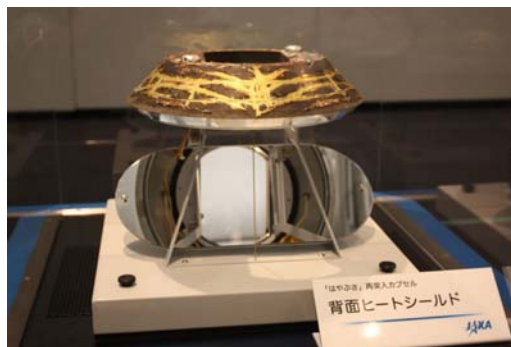

○開館 10 周年記念事業

はやぶさがやってきた！ ～はやぶさカプセル特別展示～

開催期間：7 月 27 日(水)～31 日(日) 10:00～18:00

要展示ゾーン観覧券

◎完全入替制(定員 100 名 時間約 20 分/回 解説付)

※帰還カプセルの観覧については往復はがきでの応募となります。往復はがきでご応募いただいた方が優先となりますが、定員に余裕のある場合は当日ご来館いただいた方も観覧可能です。

応募期間：平成 23 年 6 月 10 日(金)～7 月 8 日(金)

当日消印有効

詳しくは科学館ホームページをご覧ください。

場 所：郡山市ふれあい科学館

内 容：7 年の歳月をかけ、小惑星「イトカワ」のサンプルを持ち帰ってきた小惑星探査機「はやぶさ」の帰還カプセルが郡山にやってきます。カプセル公開のほか、福島県内で「はやぶさ」ミッションに関わった企業・大学などの活躍なども紹介予定。

©JAXA

○開館 10 周年記念事業

『宙のまにまに』の世界

～作品原画展&柏原麻実先生講演会～

・「『宙のまにまに』作品原画展」

開催期間：8 月 6 日(土)～28 日(日)

※要展示ゾーン観覧券

場 所：展示ゾーン(多目的研修室)

内 容：高校天文部を舞台にした人気漫画「宙のまにまに」の貴重な原画を大公開。「宙のまにまに」の世界にみなさんをご招待します。

・「気ままにスターウォッチング～柏原麻実先生講演会～」

日 時：8 月 21 日(日) 16:00～17:30

場 所：宇宙劇場

料 金：無料

募 集：8 月 6 日(土)より 22 階インフォメーションもしくは電話にて受付

内 容：「宙のまにまに」の原作者の柏原麻実先生がスペースパークにやってきます。郡山育ちの柏原先生から楽しく星を見る方法などをご紹介していただきます。